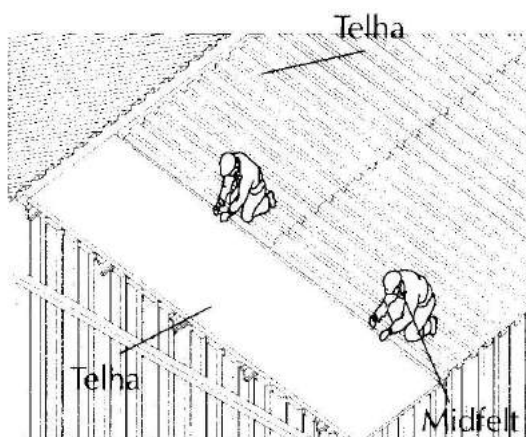

Membro

Instalação

PASSO 1

Executar a instalação do telhado inferior, já instalando os suportes para a montagem do telhado.

PASSO 2

Aplicar a lã de vidro, desenrolando-a sobre o telhado inferior.

PASSO 3

Montar o telhado superior sobre o Midfelt, com a fixação sobre o espaçador.