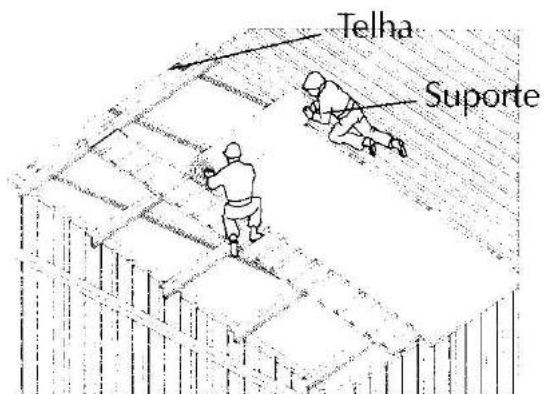

Membro

Instalação

PASSO 1

Executar a instalação do telhado inferior, já instalando os suportes para a montagem do telhado.

PASSO 2

Aplicar a lã de vidro, desenrolando-a sobre o telhado inferior.

PASSO 3

Montar o telhado superior sobre o Midfelt, com a fixação sobre o espaçador.