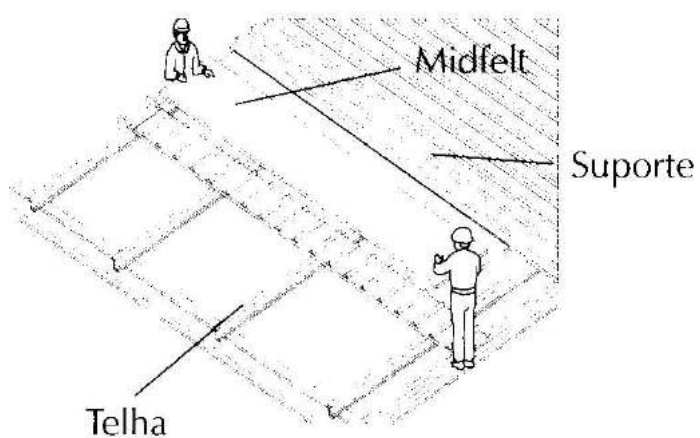

Membro

Instalação

PASSO 1

Executar a instalação do telhado inferior, já instalando os suportes para a montagem do telhado.

PASSO 2

Aplicar a lã de vidro, desenrolando-a sobre o telhado inferior.

PASSO 3

Montar o telhado superior sobre o Midfelt, com a fixação sobre o espaçador.